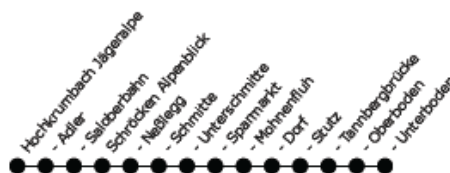

## Warth - Saloberbahn - Schröcken

Hochkrumbach Jägeralpe

### Zusatzkurse von 13.00 – 17.00 Uhr Richtung Schröcken

12.55 Uhr (O)

13.10 Uhr (U)

13.25 Uhr (O)

13.32 Uhr (U)

13.55 Uhr (O)

14:10 Uhr (U)

14:25 Uhr (O)