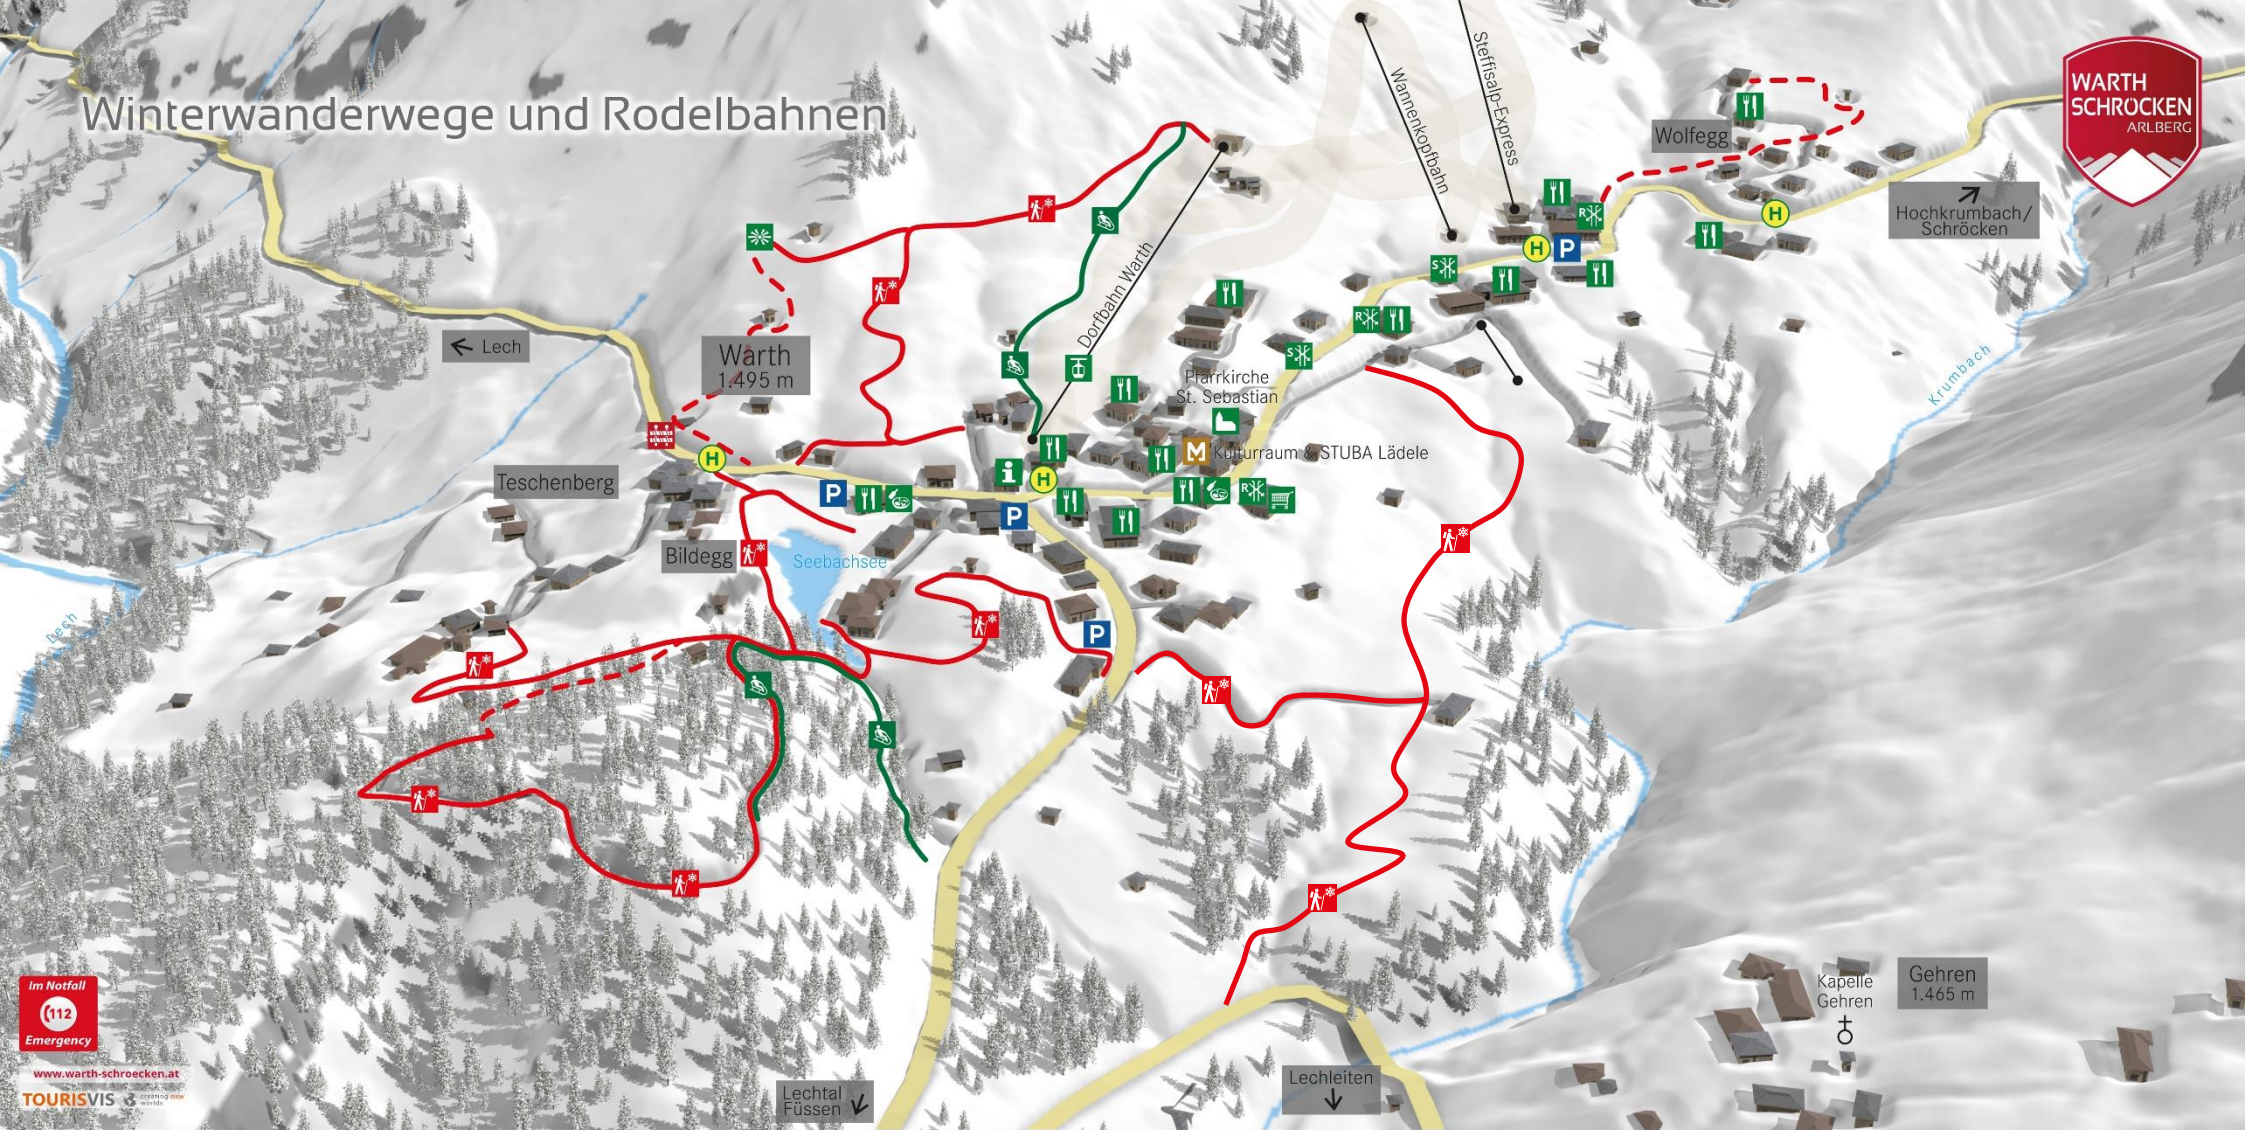

Winterwanderwege und Rodelbahnen

www.warth-schroecken.at
TOURISVIS

Legende

- | | | | | | |
|----------------|------------------|----------------|----------------------------|---------------|----------------------------------|
| Information | Restaurant | Kirche | Einkauf regionale Produkte | Kulturraum | Wintersperre |
| Parkplatz | Skischule | Kapelle | Einkaufsmöglichkeit | Rodeln | nur bei ausreichender Schneelage |
| Bushaltestelle | Skiverleih/-shop | Dorfbahn Warth | Guggis-Aussichtspunkt | Winterwandern | Pistenfläche |

Status Winterwanderwege & Langlaufloipen

Bitte beachten Sie, dass auf allen Winterwanderwegen und Langlaufloipen Leinenpflicht für Hunde besteht. Des Weiteren bitten wir Sie, den Hundekot ordnungsgemäß zu entsorgen (Robidog-Mülleimer). Hundekotbeutel sind bei den Robidog-Spendern oder im Gemeindeamt kostenlos erhältlich.